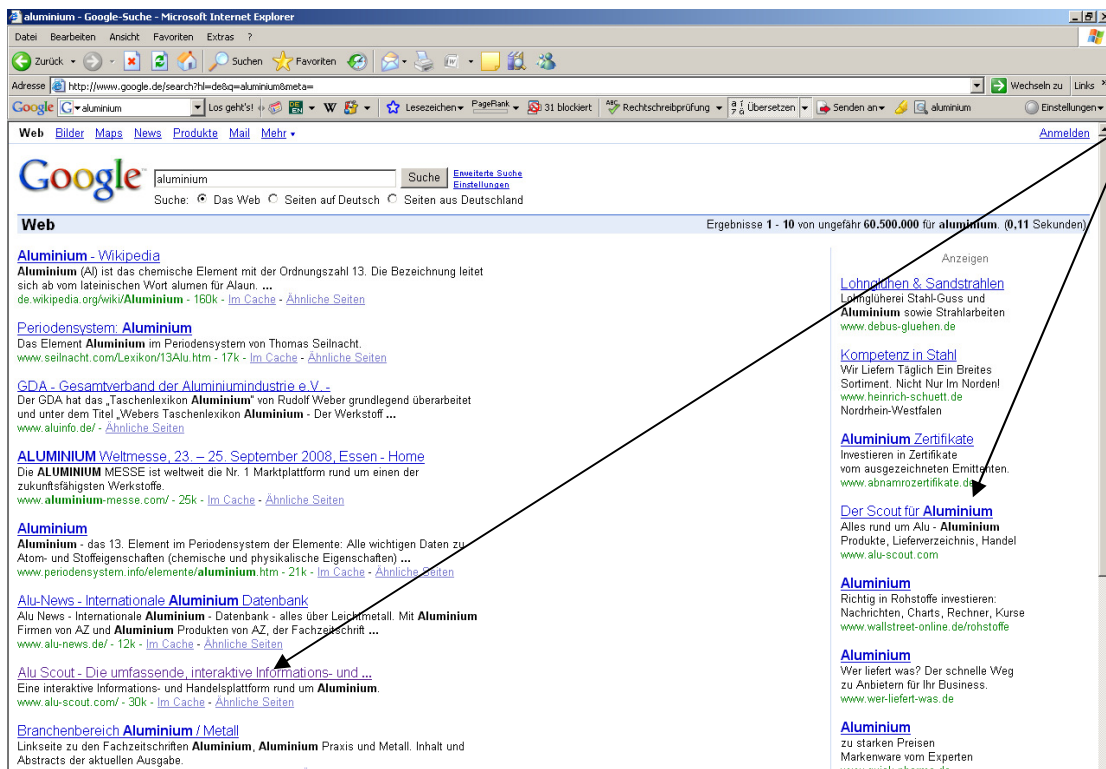

В поисковой системе www.google.de находится Alu-Scout® на первой же странице при наборе поискового слова „Alu“, „Aluminium“ и многих других ключевых слов, связанных с этой отраслью!